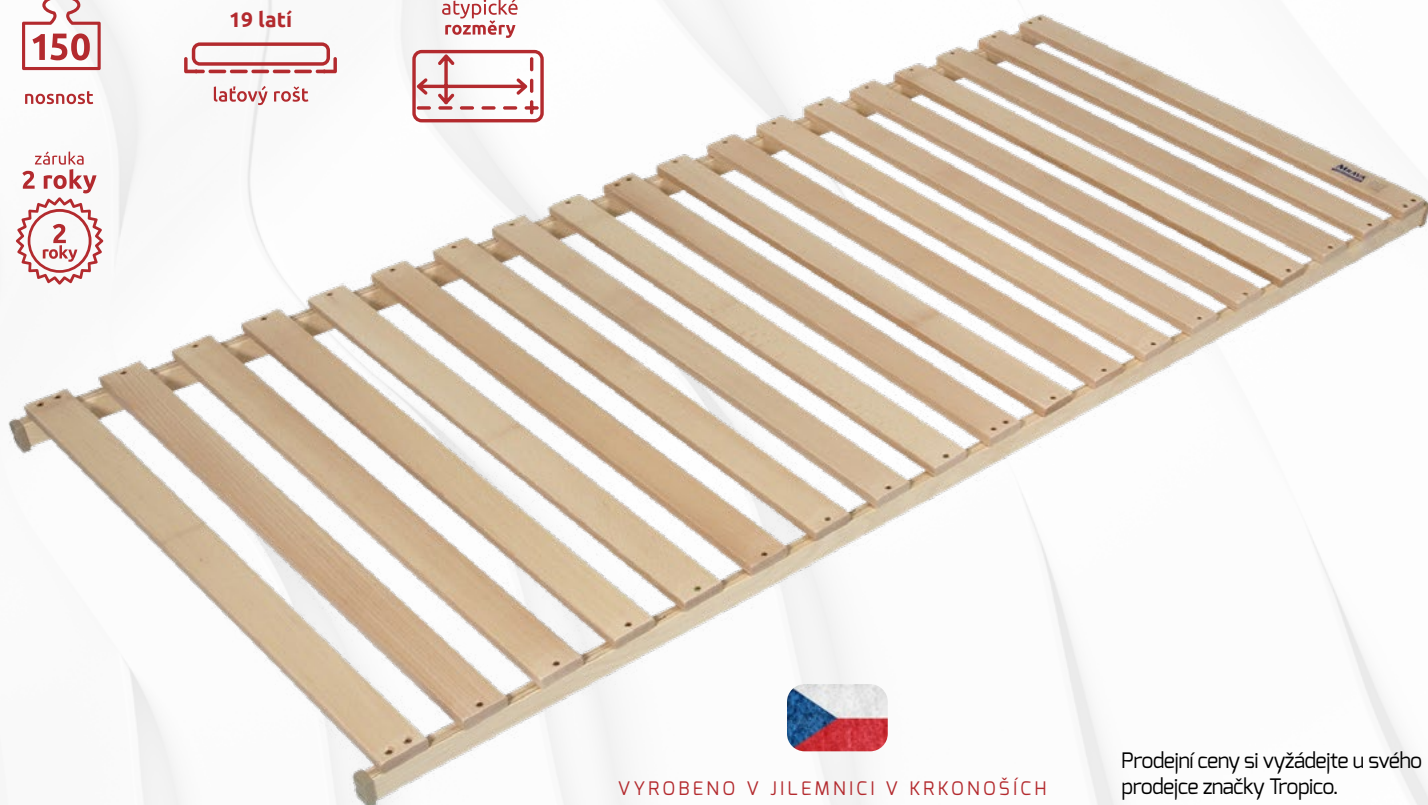

# KVALITNÍ LAŤOVÉ ROŠTY

Laťový rošt je základní typ roštu s masivními bukovými laťkami připevněnými na březovém rámu. Ideální doporučení vzdálenosti mezi laťkami jsou cca 4 cm – při větších vzdálenostech (5 cm <) se může vaše matrace po čase deformovat. Při použití masivního roštu je zachována vzdušnost matrace. Hlavní předností je pevnost, bezúdržbovost a trvalost. Na postel s pevným laťovým roštem používáme většinou pružinové, případně vyšší pěnové matrace.

### BASIC Buk

Pevný laťový rošt. Tento rošt je vhodný pro všechny typy matrací.

Výška roštu je 6,5 cm. Šířka laťe je 6 cm. Rozstup laťí cca 4 cm.

Možnost atypických rozměrů, až do rozměru 140x220.

záruka  
2 roky