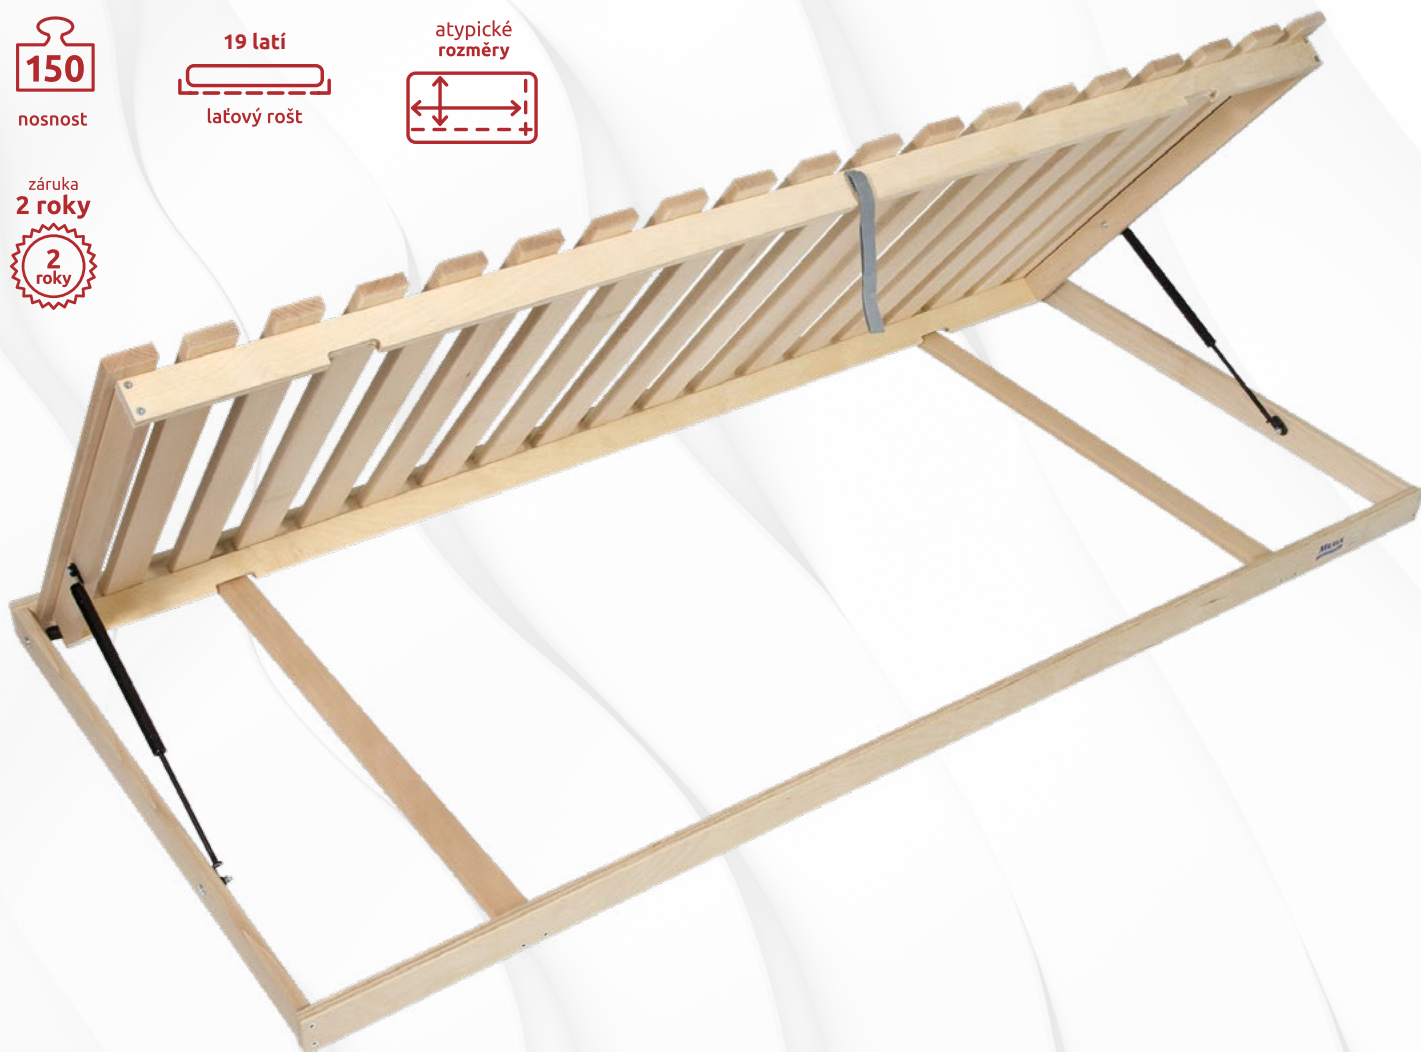

VÝKLOP BOČNÍ ROŠT

Vhodný především pro vysoké pěnové, latexové a taštičkové matrace.

BASIC výklop Buk B

Laťový rošt s bočním výklopem.

Výška roštu je 7 cm. Šířka latě 6 cm. Rozestup latí cca 4 cm.

Možnost atypických rozměrů, až do rozměru 140x220.

Pístové (plynokapalinové) vzpěry umožňují velice snadné vyklápění roštu z boční strany a snadný přístup k úložnému prostoru postele.

150
nosnost

19 latí

laťový rošt

atypické
rozměry

záruka
2 roky

2
roky