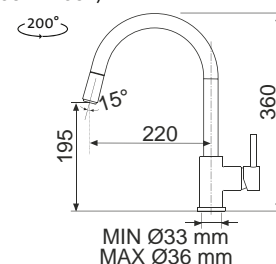

MIX P

• VÝSUVNÁ
 (BEZ PŘEPÍNAČE – POUZE PROUD)

**ELEGANTNĚ SKRYTÁ
 VÝSUVNÁ KONCOVKA**

Modelová řada: Sinks Armando Vicario cena v Kč s DPH 21 %
AVMIPCL Chrom – lesklý Skl. **3 280,-**

MIX 35 P

• VÝSUVNÁ (BEZ PŘEPÍNAČE – POUZE PROUD)