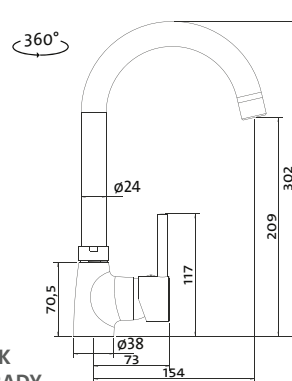

POLO

POLO BATERIE JE
DOSTUPNÁ POUZE
V BARVĚ 30 – GRANBLACK
A V SETECH MODELOVÉ ŘADY
SINKS SGR – VIZ STR. 14-17