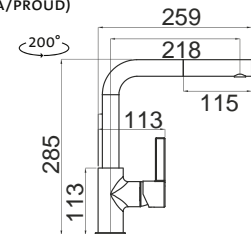

ELKA

Modelová řada: Sinks SFT cena v Kč s DPH 21 %
SFTELCL Chrom – lesklý Skl. **2 790,-**

ELKA černá matná

Černá matná
Modelová řada: Sinks SFT cena v Kč s DPH 21 %
SFTELGRBL Černá matná Skl. **3 230,-**

ENIGMA S

• VÝSUVNÁ (PŘEPÍNAČ – SPRCHA/PROUD)

KONCOVKA BATERIE
JE VYBAVENA SYSTÉMEM
MAGNETCLICK™,
USNADŇUJÍCÍ JEJÍ
„ZAKLAPNUTÍ“ DO
RAMÍNKY BATERIE

Modelová řada: Sinks SFT cena v Kč s DPH 21 %
SFTENSCL Chrom – lesklý Skl. **5 980,-**
SFTENSGR+kód barvy Granit Skl. **6 180,-**

ENIGMA S černá matná

• VÝSUVNÁ (PŘEPÍNAČ – SPRCHA/PROUD)

Černá matná

Modelová řada: Sinks SFT cena v Kč s DPH 21 %
SFTENSGRBL Černá matná Skl. **6 470,-**

MIX 3 P

• VÝSUVNÁ (BEZ PŘEPÍNAČE – POUZE PROUD)

Modelová řada: Sinks Armando Vicario cena v Kč s DPH 21 %
AVMI3PCL Chrom – lesklý Skl. **4 190,-**
AVMI3PGR+kód barvy Granit Skl. **4 990,-**

COMFORTA

Modelová řada: Sinks Armando Vicario cena v Kč s DPH 21 %
AVCFCL Chrom – lesklý Skl. **7 070,-**
AVCFGRN6 Nanoblack – Černá matná Skl. **8 390,-**

MOOD

Modelová řada: Sinks Armando Vicario cena v Kč s DPH 21 %
AVMOCL Chrom – lesklý Skl. **6 280,-**
AVMOGRN6 Nanoblack – Černá matná Skl. **7 670,-**

CONICA

Modelová řada: Sinks Armando Vicario cena v Kč s DPH 21 %
AVCNCL Chrom – lesklý Skl. **6 690,-**
AVCNGRN6 Nanoblack – Černá matná Skl. **7 990,-**

EVA P

Modelová řada: Sinks Armando Vicario cena v Kč s DPH 21 %
AVEVPCL Chrom – lesklý Skl. **6 690,-**
AVEVGRN6 Nanoblack – Černá matná Skl. **7 990,-**

• VÝSUVNÁ
(BEZ PŘEPÍNAČE
– POUZE PROUD)