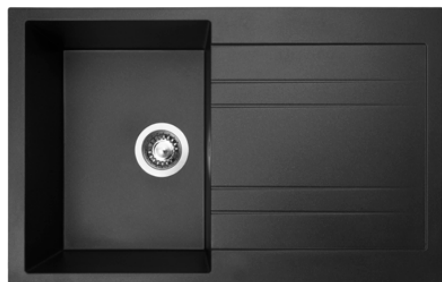

GRANDE 800

HORNÍ
OTOČNÝ

SIGGR800510N+kód barvy dřezu 3 1/2" Skl.

cena dřezu v Kč
s DPH 21%

5 590,-

Vnější rozměry: 800 × 510 mm
Rozměry vany: 340 × 460 mm
Hloubka: 190 mm
Skříňka: 450 mm
Modelová řada: Sinks SGR, záruka 5 let
Doplňky SD: 505

OBROVSKÁ VANA 460 × 340 MM UNIKÁTNĚ
ORIENTOVANÁ „NA VÝŠKU“ – PRO MONTÁŽ
I DO SPODNÍ SKŘÍŇKY 450 MM!