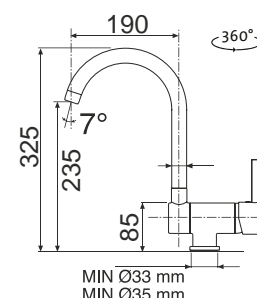

Model. řada: Sinks Armando Vicario cena v Kč s DPH 21 %
AVMWWCL Chrom – lesklý Skl. **4 380,-**