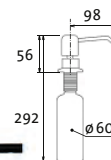

SIDAVBECL Chrom – lesklý

Sk. **SET 290,-** **SAM. 399,-**
 cena v Kč s DPH 21 %

LINE

vrchem plnitelný
objem nádoby: 0,5 l
výška závitů
na pracovní desku: 55 mm

SIDAVLICL Chrom – lesklý
SIDAVLICK Chrom – kartáčovaný
SIDAVLIBL Černá matná