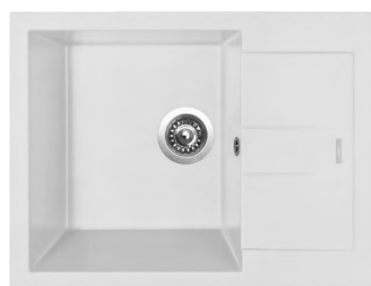

AMANDA 650

HORNÍ
OTOČNÝ

cena dřezu v Kč
s DPH 21 %

Vnější rozměry: 650×500 mm
Rozměry vany: 380×430 mm
Hloubka: 200 mm
Skříňka: 500 mm
Modelová řada: Sinks Telma, záruka 10 let
Doplňky SD: 104, 111, 113, 505
 **ARIAPURA – nejnovější generace
antibakteriální ochrany** (více na str. 10)