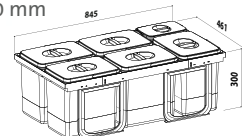

JAZZ 900

EK2901 5× 15 l + 1× 7 l

Skl.

cena v Kč s DPH 21%

3 390,-

Součástí je stabilní, nosný rám, do kterého jsou nádoby pevně zasazeny. Montuje se na čelo a dno výsuvu. Univerzální do všech typů výsuvů.

Spodní skříňka: 900 mm
Šířka koše 845 mm
Výška koše 300 mm