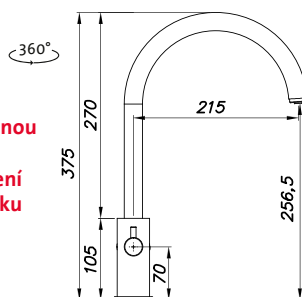

Modelová řada: Sinks SFT cena v Kč s DPH 21 %
SFTFTCL Chrom – lesklý Skl. **4 880,-**