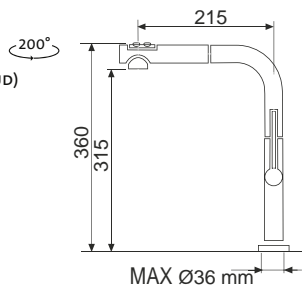

Modelová řada: Sinks Armando Vicario cena v Kč s DPH 21 %
AVSLS2CL Chrom – lesklý Skl. **6 620,-**
AVSLS2CK Chrom – kartáčovaný Skl. **8 530,-**