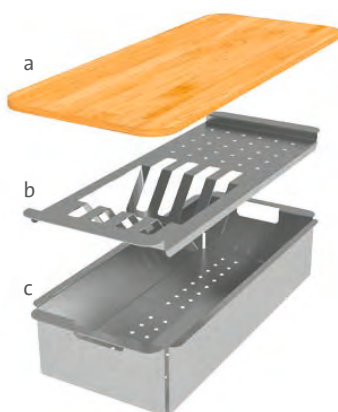

SD238 STEP/STEPER COMPLET

a) 415 × 178 × 15 mm
b) 396 × 157 × 57 mm
c) 396 × 178 × 80 mm **4 990,-**