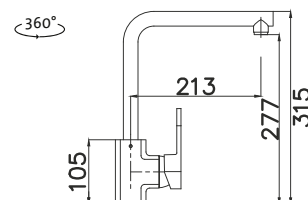

ELKA černá matná