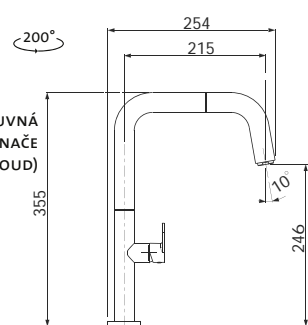

Modelová řada: Sinks Armando Vicario cena v Kč s DPH 21 %
AVEVPCL Chrom – lesklý Skl. **6 690,-**
AVEVGRN6 Nanoblack – Černá matná Skl. **7 990,-**

• VÝSUVNÁ
(BEZ PŘEPÍNAČE
– POUZE PROUD)