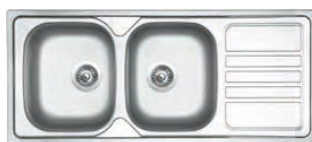

OKIO 1200 DUO

HORNÍ OTOČNÝ 

RDOKM12050026V 0,6 3½" Skl. Matný
 RDOKL12050026V 0,6 3½" Skl. Leštěný
 RDOKM11650026V* 0,6 3½" Skl. Matný

cena dřezu v Kč s DPH 21%

4 480,-
5 490,-
4 480,-

Vnější rozměry: 1 200 (*1 160)×500 mm
 Rozměry vany: 340×400 mm (2×)
 Hloubka: 160 mm
 Skříňka: 800 mm
 Modelová řada: Sinks Rodi, záruka 15 let
 *Doplnky SD: 104