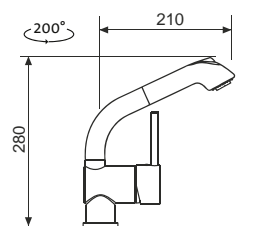

Modelová řada: Sinks Armando Vicario cena v Kč s DPH 21 %
AVMI3SCL Chrom – lesklý Skl. **5 040,-**