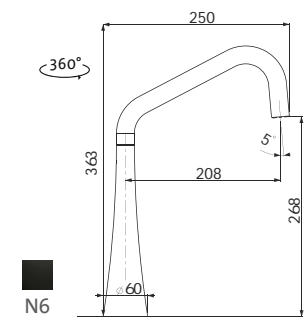

Modelová řada: Sinks Armando Vicario cena v Kč s DPH 21 %
AVCNCL Chrom – lesklý Skl. **6 690,-**
AVCNGRN6 Nanoblack – Černá matná Skl. **7 990,-**