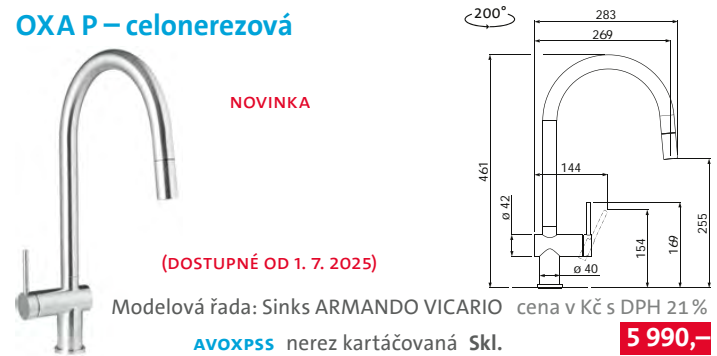

NOVINKA

(DOSTUPNÉ OD 1. 7. 2025)

Modelová řada: Sinks ARMANDO VICARIO cena v Kč s DPH 21 %

AVOXSS nerez kartáčovaná Skl.

4 780,-

OXA P – celonerezová

NOVINKA

(DOSTUPNÉ OD 1. 7. 2025)