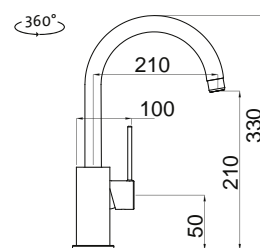

VITALIA černá matná

Modelová řada: Sinks SFT cena v Kč s DPH 21 %
SFTVIGRBL Černá matná Skl. **2 990,-**