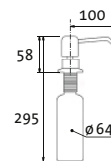

RETRO

vrchem plnitelný;
objem nádoby: 0,5 l
výška závitů
na pracovní desku: 55 mm

SIDAVRECL Chrom – lesklý
SIDAVREBR Bronz
SIDAVREME Měď

Sk. **SET 490,-** **SAM. 690,-**
Sk. **750,-** **950,-**
Sk. **750,-** **950,-**
cena v Kč s DPH 21 %