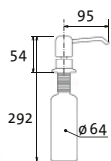

BOX

vrchem plnitelný
objem nádoby: 0,5 l
výška závitů
na pracovní desku: 65 mm

SIDAVBOXCL Chrom – lesklý
SIDAVBOXCK Chrom – kartáčovaný

Sk. **SET 970,-** **SAM. 1 170,-**
Sk. **1 070,-** **1 270,-**
cena v Kč s DPH 21 %