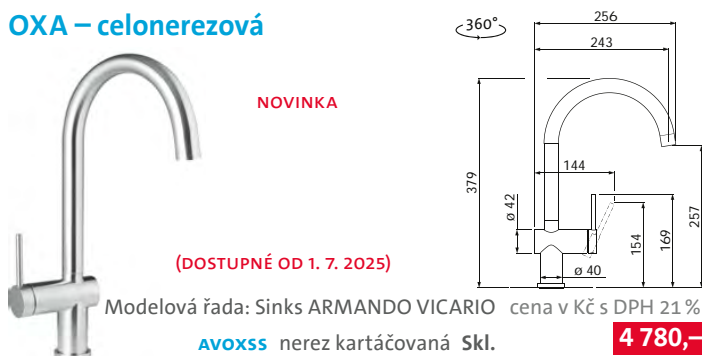

NOVINKA

(DOSTUPNÉ OD 1. 7. 2025)

Modelová řada: Sinks ARMANDO VICARIO cena v Kč s DPH 21 %

AVOXSS nerez kartáčovaná Skl.

4 780,-

OXA P – celonerezová

NOVINKA

(DOSTUPNÉ OD 1. 7. 2025)