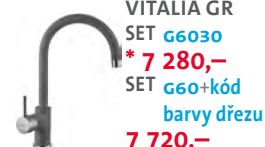

POLO – Granblack
SET G5730
* 6 380,-

VITALIA
SET G5830
* 6 880,-
SET G58+kód
barvy dřezu
7 320,-

VITALIA černá matná
SET G5930
* 7 380,-
SET G59+kód
barvy dřezu
7 810,-

VITALIA GR
SET G6030
* 7 280,-
SET G60+kód
barvy dřezu
7 720,-