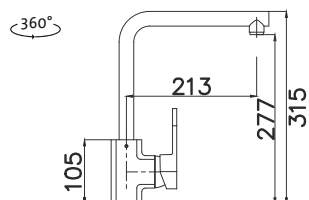

ELKA

Modelová řada: Sinks SFT cena v Kč s DPH 21 %
SFTELCL Chrom – lesklý Skl. **2 790,-**

ELKA černá matná

Černá matná
Modelová řada: Sinks SFT cena v Kč s DPH 21 %
SFTELGRBL Černá matná Skl. **3 230,-**

ENIGMA S

• VÝSUVNÁ (PŘEPÍNAČ – SPRCHA/PROUD)

KONCOVKA BATERIE
JE VYBAVENA SYSTÉMEM
MAGNETCLICK™,
USNADŇUJÍCÍ JEJÍ
„ZAKLAPNUTÍ“ DO
RAMÍNKY BATERIE

Modelová řada: Sinks SFT cena v Kč s DPH 21 %
SFTENSCL Chrom – lesklý Skl. **5 980,-**
SFTENSGR+kód barvy Granit Skl. **6 180,-**

ENIGMA S černá matná

• VÝSUVNÁ (PŘEPÍNAČ – SPRCHA/PROUD)

Černá matná

Modelová řada: Sinks SFT cena v Kč s DPH 21 %
SFTENSGRBL Černá matná Skl. **6 470,-**

MIX 3 P

• VÝSUVNÁ (BEZ PŘEPÍNAČE – POUZE PROUD)

Modelová řada: Sinks Armando Vicario cena v Kč s DPH 21 %
AVMI3PCL Chrom – lesklý Skl. **4 190,-**
AVMI3PGR+kód barvy Granit Skl. **4 990,-**

COMFORTA

Modelová řada: Sinks Armando Vicario cena v Kč s DPH 21 %
AVCFCL Chrom – lesklý Skl. **7 070,-**
AVCFGRN6 Nanoblack – Černá matná Skl. **8 390,-**

MOOD

Modelová řada: Sinks Armando Vicario cena v Kč s DPH 21 %
AVMOCL Chrom – lesklý Skl. **6 280,-**
AVMOGRN6 Nanoblack – Černá matná Skl. **7 670,-**

CONICA

Modelová řada: Sinks Armando Vicario cena v Kč s DPH 21 %
AVCNCL Chrom – lesklý Skl. **6 690,-**
AVCNGRN6 Nanoblack – Černá matná Skl. **7 990,-**

EVA P

Modelová řada: Sinks Armando Vicario cena v Kč s DPH 21 %
AVEVPCL Chrom – lesklý Skl. **6 690,-**
AVEVGRN6 Nanoblack – Černá matná Skl. **7 990,-**

• VÝSUVNÁ
(BEZ PŘEPÍNAČE
– POUZE PROUD)