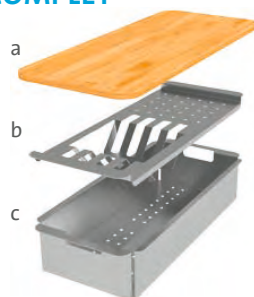

SD239 BOX/BOXER COMPLET

- a) 415 × 178 × 15 mm
- b) 415 × 157 × 57 mm
- c) 415 × 178 × 80 mm