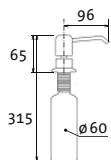

BEND

vrchem plnitelný
objem nádoby: 0,5 l
výška závitů
na pracovní desku: 70 mm

SIDAVBECL Chrom – lesklý

Sk. **SET 290,-** **SAM. 399,-**
cena v Kč s DPH 21 %