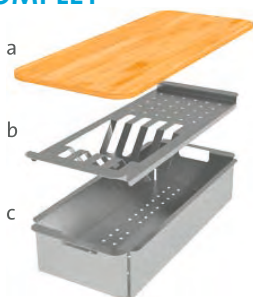

SOUČÁSTÍ DŘEZU
JE OVLADAČ VÝPUSTI

DŘEZY STEP & STEPER

Designová
prolisovaná
výpust

Praktický prolis
(„schůdek“, STEP)
určený pro doplňky
(STEP COMPLET)

SD238 STEP/STEPER COMPLET

- a) 415 × 178 × 15 mm
- b) 396 × 157 × 57 mm
- c) 396 × 178 × 80 mm