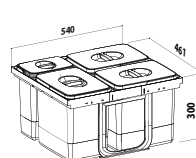

Součástí je stabilní, nosný rám, do kterého jsou nádoby pevně zasazeny. Montuje se na čelo a dno výsuvu. Univerzální do všech typů výsuvů.

Spodní skříňka: 600 mm
Šířka koše 540 mm
Výška koše 300 mm

JAZZ 900