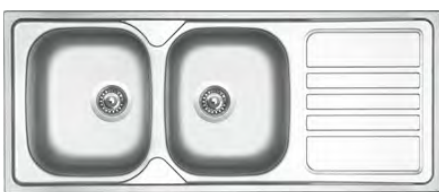

OKIO 1200 DUO

HORNÍ OTOČNÝ

RDOKM12050026V 0,6 3½" Skl. Matný
RDOKL12050026V 0,6 3½" Skl. Leštěný
RDOKM11650026V* 0,6 3½" Skl. Matný

cena dřezu v Kč s DPH 21%

4 480,-
5 490,-
4 480,-

Vnější rozměry: 1 200 (*1 160)×500 mm
Rozměry vany: 340×400 mm (2×)
Hloubka: 160 mm
Skříňka: 800 mm
Modelová řada: Sinks Rodi, záruka 15 let
*Doplnky SD: 104