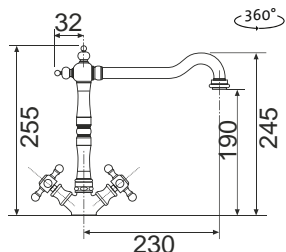

RETRO 2000

Model. řada: Sinks Armando Vicario cena v Kč s DPH 21 %
AVRT200BR Bronz Skl. **5 190,-**