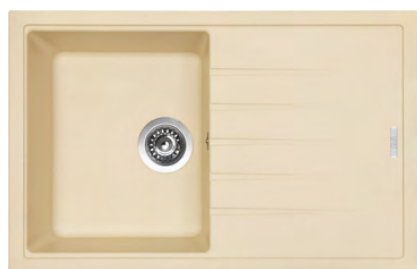

BEST 780

HORNÍ
OTOČNÝ

cena dřezu v Kč
s DPH 21 %

Vnější rozměry: 780×500 mm
Rozměry vany: 347×420 mm
Hloubka: 205 mm
Skříňka: 500 mm (450 mm po úpr./bez bat.)
Modelová řada: Sinks ACR, záruka 5 let
Doplňky SD: 113