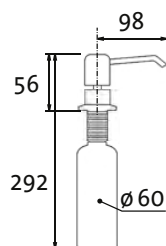

vrchem plnitelný
objem nádoby: 0,5 l
výška závitů
na pracovní desku: 55 mm

SIDAVLIBL Černá matná SET 790,- SAM. 990,-
cena v Kč s DPH 21 %