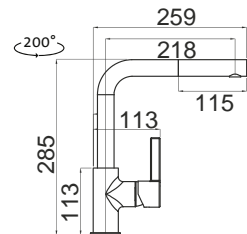

ELKA

Modelová řada: Sinks SFT cena v Kč s DPH 21 %
SFTELCL Chrom – lesklý Skl. **2 790,-**

ELKA černá matná

Černá matná
Modelová řada: Sinks SFT cena v Kč s DPH 21 %
SFTELGRBL Černá matná Skl. **3 230,-**

ENIGMA S

• VÝSUVNÁ (PŘEPÍNAČ – SPRCHA/PROUD)

KONCOVKA BATERIE
JE VYBAVENA SYSTÉMEM
MAGNETCLICK™,
USNADŇUJÍCÍ JEJÍ
„ZAKLAPNUTÍ“ DO
RAMÍNKY BATERIE

Modelová řada: Sinks SFT cena v Kč s DPH 21 %
SFTENSCL Chrom – lesklý Skl. **5 980,-**
SFTENSGR+kód barvy Granit Skl. **6 180,-**

ENIGMA S černá matná

• VÝSUVNÁ (PŘEPÍNAČ – SPRCHA/PROUD)

Černá matná

Modelová řada: Sinks SFT cena v Kč s DPH 21 %
SFTENSGRBL Černá matná Skl. **6 470,-**

MIX 3 P

• VÝSUVNÁ (BEZ PŘEPÍNAČE – POUZE PROUD)

Modelová řada: Sinks Armando Vicario cena v Kč s DPH 21 %
AVMI3PCL Chrom – lesklý Skl. **4 190,-**
AVMI3PGR+kód barvy Granit Skl. **4 990,-**

COMFORTA

Modelová řada: Sinks Armando Vicario cena v Kč s DPH 21 %
AVCFCL Chrom – lesklý Skl. **7 070,-**
AVCFGRN6 Nanoblack – Černá matná Skl. **8 390,-**

MOOD

Modelová řada: Sinks Armando Vicario cena v Kč s DPH 21 %
AVMOCL Chrom – lesklý Skl. **6 280,-**
AVMOGRN6 Nanoblack – Černá matná Skl. **7 670,-**

CONICA

Modelová řada: Sinks Armando Vicario cena v Kč s DPH 21 %
AVCNCL Chrom – lesklý Skl. **6 690,-**
AVCNGRN6 Nanoblack – Černá matná Skl. **7 990,-**

EVA P

Modelová řada: Sinks Armando Vicario cena v Kč s DPH 21 %
AVEVPCL Chrom – lesklý Skl. **6 690,-**
AVEVGRN6 Nanoblack – Černá matná Skl. **7 990,-**

• VÝSUVNÁ
(BEZ PŘEPÍNAČE
– POUZE PROUD)