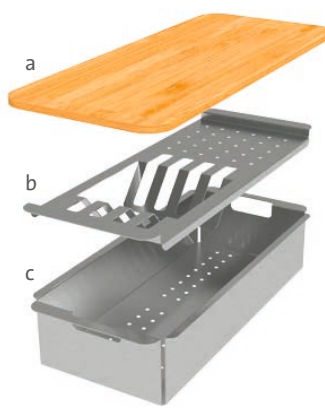

SD239 BOX/BOXER COMPLET

a) 415 × 178 × 15 mm
b) 415 × 157 × 57 mm
c) 415 × 178 × 80 mm **4 990,-**