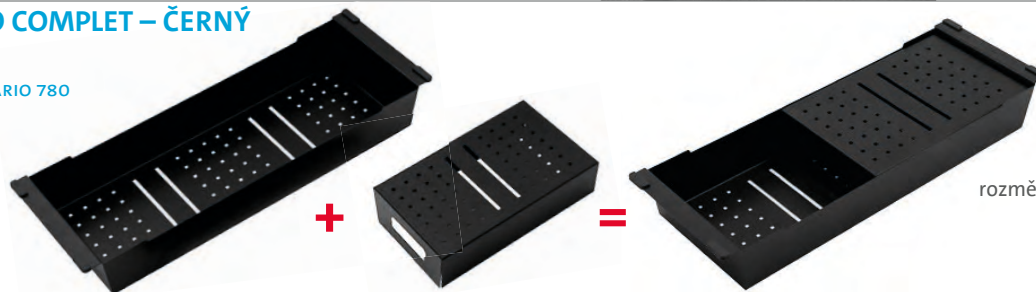

SD502 Cedník – černý

nerez lakovaný, 450 × 200 × 102 mm **1 690,-**

SD503 Polička rohová – černá

nerez lakovaný, 265 × 57 (103) × 65 mm
šíře závěsu 37 mm **1 390,-**

SD504 Polička – černá

nerez lakovaný, 217 × 217 × 43 mm
šíře závěsu 35 mm **1 390,-**

SD505 Držák houbičky – černý

nerez lakovaný, 50 × 69 mm,
šíře závěsu 33 mm **399,-**

SD506 Přípravná deska – dřevo

jasan, 450 × 200 mm **1 090,-**

SD507 VARIO COMPLET – ČERNÝ

POUZE KE DŘEZU VARIO 780

nerez lakovaný
rozměry cedník: 440 × 173 × 70 mm
nástavec: 255 × 165 × 60 mm