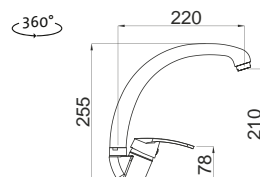

EVERA

Modelová řada: Sinks SFT cena v Kč s DPH 21 %
SFTEVCL Chrom – lesklý Skl. **1 780,-**