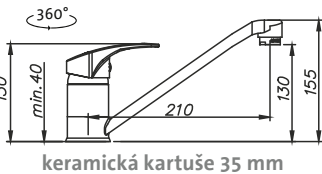

PRONTO

keramická kartuše 35 mm

Modelová řada: Sinks SFT cena v Kč s DPH 21 %
SFTPRCL Chrom – lesklý Skl. **1 290,-**
SFTPRGR+kód barvy Granit Skl. **2 190,-**