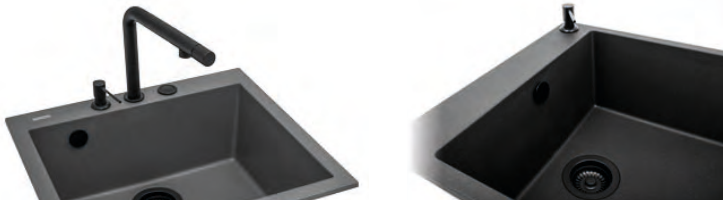

Náhradní sítko 3 1/2"

SPN816
pro manuální ovládání

190,-

Náhradní sítko 3 1/2"

SPN818
pro excentrické ovládání

259,-

Kryt odtoku sítkového ventilu

TL904
pouze pro dřezy z modelové řady Sinks Telma

660,-

Adaptér pro drtič (FI)

SD231
Pouze pro dřezy BOX, BOXER, EVO ve verzi s výpustí „FI“

2 490,-

Drtič odpadu

RD901
el. příkon: 220 V
výkon: 0,5 HP (375 W)
objem drtičí komory: 1 300 ml
pneumatický spínač součástí dodávky

9 990,-

Prodloužení úspory místa

SPN832
200 mm

99,-

Dvojité připojení na myčku a pračku

SPN833

119,-

Podložka pod baterii

SIB07

40,-

Kovová úchytka dřezu Sinks ULTRA

USULT4 – 4 ks
USULT6 – 6 ks
USULT8 – 8 ks
USULT10 – 10 ks

40,-
60,-
80,-
100,-

Záslepka na otvor pro baterii

SIB08
délka závitu 6 cm

89,-

Sinks korunkový vrták

SIKOV
Ø 35 mm

149,-

Odpadkové pytle 34 l

SISA34
role/50ks, bílý
Vhodný pro koše EKKO 40, EKKO FRONT 40 a samostatné nádoby o objemu 34 l

225,-

Černé komponenty pro granitový dřez

SPNBG3S

999,-

Černé komponenty pro granitový dvoudřez

SPNBG3D

1 229,-

Černé komponenty pro granitový dřez s ovladačem „CLICK-CLACK“

SPNBG3SXCC

1 990,-

Černé komponenty pro granitový dvoudřez s ovladačem „CLICK-CLACK“

SPNBG3DXCC

2 560,-

Sinks ČISTĚNÍ A ÚDRŽBA

Sinks čistící pasta

pro údržbu granitových a nerezových dřezů

• vyčistí a naleští

SCPO02 – hmotnost: 200 g

179,-

Sinks impregnace

pro údržbu granitových dřezů

• vodoodpudivá
• barevně sjednotí
• naleští

SIPGD002 – objem 200 ml

329,-

ČASTO KLADENÉ OTÁZKY

<https://www.sinks.cz/casto-kladene-otazky>