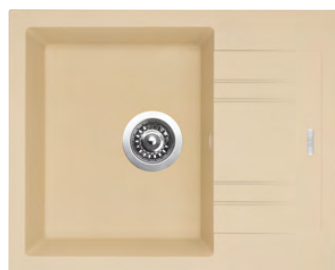

LINEA 600

HORNÍ
OTOČNÝ

*SIGLI600480N30 (granblack) 3 1/2" Skl.
SIGLI600480N+kód barvy dřezu 3 1/2" Skl.

cena dřezu v Kč
s DPH 21 %

4 090,-
4 690,-

Vnější rozměry: 600 × 480 mm
Rozměry vany: 340 × 415 mm
Hloubka: 190 mm
Spodní skříňka od 450 mm
Modelová řada: Sinks SGR, záruka 5 let
Doplňky SD: 113, 501, 502, 503, 504,
505, 506

PROSTORNÁ A HLUBOKÁ VANA
340 × 415 × 190 MM

POLO – Granblack
SET G1330
* 5 780,-

VITALIA
SET G1430
* 6 280,-
SET G14+kód
barvy dřezu
6 880,-

VITALIA černá matná
SET G1530
* 6 780,-
SET G15+kód
barvy dřezu
7 380,-

VITALIA GR
SET G1630
* 6 680,-
SET G16+kód
barvy dřezu
7 280,-

ELASTA – nerez/černá
SET G20330
* 5 880,-
SET G203+kód barvy dřezu
6 480,-

ELKA
SET G1830
* 6 680,-
SET G18+kód
barvy dřezu
7 280,-

ELKA černá matná
SET G1930
* 7 020,-
SET G19+kód
barvy dřezu
7 620,-

MIX 3 P GR
SET G2030
* 8 780,-
SET G20+kód
barvy dřezu
9 380,-