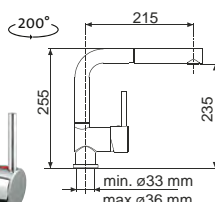

Modelová řada: Sinks Armando Vicario cena v Kč s DPH 21 %
AVMI3PCL Chrom – lesklý Skl. **4 190,-**
AVMI3PGR+kód barvy Granit Skl. **4 990,-**