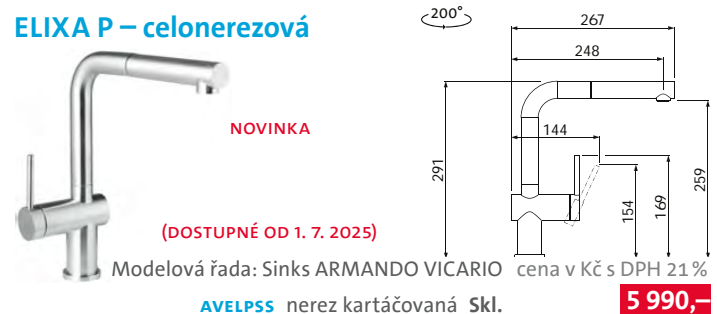

ELIXA P – celonerezová

NOVINKA

(DOSTUPNÉ OD 1. 7. 2025)

Modelová řada: Sinks ARMANDO VICARIO cena v Kč s DPH 21 %

AVELPS nerez kartáčovaná Skl.

5 990,-