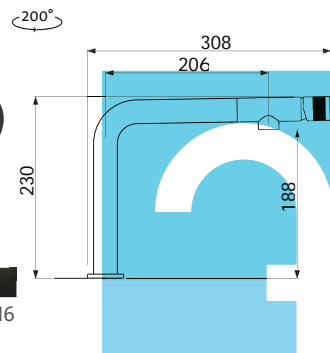

COMFORTA

Modelová řada: Sinks Armando Vicario cena v Kč s DPH 21 %
AVCFCL Chrom – lesklý Skl. **7 070,-**
AVCFGRN6 Nanoblack – Černá matná Skl. **8 390,-**

MOOD

Modelová řada: Sinks Armando Vicario cena v Kč s DPH 21 %
AVMOCL Chrom – lesklý Skl. **6 280,-**
AVMOGRN6 Nanoblack – Černá matná Skl. **7 670,-**