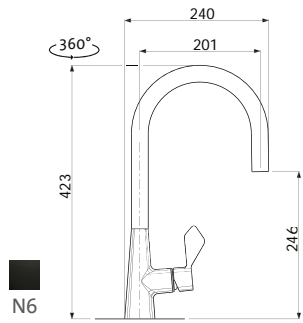

COMFORTA

Modelová řada: Sinks Armando Vicario cena v Kč s DPH 21 %
AVCFCL Chrom – lesklý Skl. **7 070,-**
AVCFGRN6 Nanoblack – Černá matná Skl. **8 390,-**

MOOD

Modelová řada: Sinks Armando Vicario cena v Kč s DPH 21 %
AVMOCL Chrom – lesklý Skl. **6 280,-**
AVMOGRN6 Nanoblack – Černá matná Skl. **7 670,-**