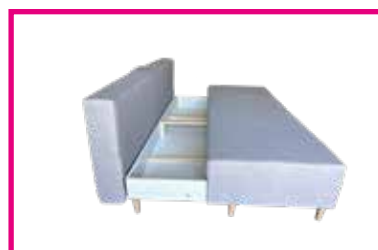

12 190,-
(akční látka VERITA 88)

YOCA NEW

Pohovka
š*v*h: 196*90*90 cm, výška sedu: 45 cm, hloubka sedu: 55 cm,
plocha pro spaní: 143*196 cm

11 590,-
(akční látka MALMO 83)

ECCO

Pohovka
š*v*h: 198*91*92 cm, výška sedu: 44 cm, hloubka sedu: 50 cm,
plocha pro spaní: 137*198 cm

13 990,-
(akční látky CASTEL 15,93)

ZEUS

Pohovka
š*v*h: 222*90*90 cm, výška sedu: 43 cm, hloubka sedu: 52 cm,
plocha pro spaní: 137*199 cm