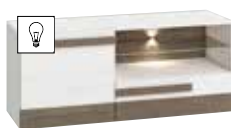

RTV stolek 10
š*v*h: 128*55*42 cm

5 120,-