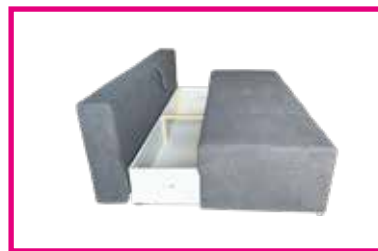

12 190,-
(akční látka VERITA 88)

YOCA NEW

Pohovka
š*v*h: 196*90*90 cm, výška sedu: 45 cm, hloubka sedu: 55 cm,
plocha pro spaní: 143*196 cm

11 590,-
(akční látka MALMO 83)

ECCO

Pohovka
š*v*h: 198*91*92 cm, výška sedu: 44 cm, hloubka sedu: 50 cm,
plocha pro spaní: 137*198 cm

13 990,-
(akční látky CASTEL 15,93)

ZEUS

Pohovka
š*v*h: 222*90*90 cm, výška sedu: 43 cm, hloubka sedu: 52 cm,
plocha pro spaní: 137*199 cm