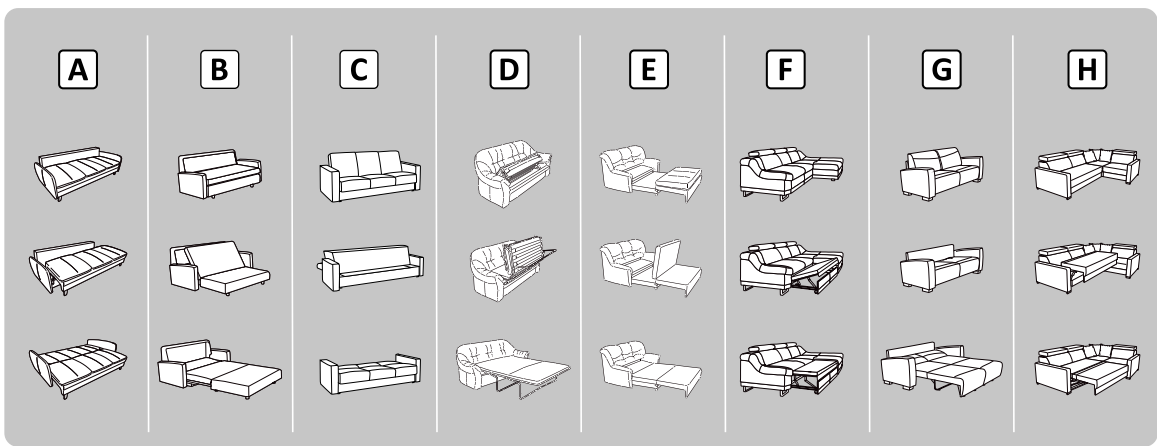

3 839,- JC601  
4 681,- JC602

WE14.1822.05.049 PRAKTIKO 60  
WE14.1830.05.049 PRAKTIKO 80  
odpadkový koš

2 575,- PRAKTIKO 60  
3 347,- PRAKTIKO 80

1. výsuvný sedák		17. přírodní kůže		33. osvětlení v ceně	
2. rozklad automat		18. hliníkové nohy		34. osvětlení k dokoupení	
3. regulovatelná područka		19. nohy chrom		35. v levém i pravém provedení	
4. regulovatelný záhlavník		20. dřevěné nohy		36. vhodné do předsíně	
5. regulovatelná podnožka		21. možnost výběru barvy nití		37. vhodné do obývacího pokoje	
6. funkce relax: (M) manuální funkce relax: (R) elektrická		22. možnost kombinace látek		38. vhodné do jídelny	
7. funkce rozkladu: A, B, C, D, E, F, G, H		23. široký výběr potahových látek		39. vhodné do pracovny	
8. úložný prostor		24. druh rámu dub		40. vhodné do ložnice	
9. na každodenní spaní		25. druh rámu buk		41. vhodné do kuchyně	
10. sektorová sedací souprava		26. druh rámu dřevotřískka		42. vhodné do dětského pokoje	
11. rohová sedací souprava		27. druh rámu smrk		43. ozdobné prvky	
12. sedací souprava 3+1+1		28. druh pěny: vysokoelastická pěna		44. pohodlné sedadlo	
13. pružina bonell		29. druh pěny: HR pěna		45. čalouněné pásy	
14. vlnitá pružina		30. druh pěny: drčená pěna v polštářích		46. rozklad typu delfin	
15. ozdobné prošití		31. druh pěny: silikon		47. čalouněné záda	
16. ekokůže		32. druh pěny: PUR pěna		48. multipoket	